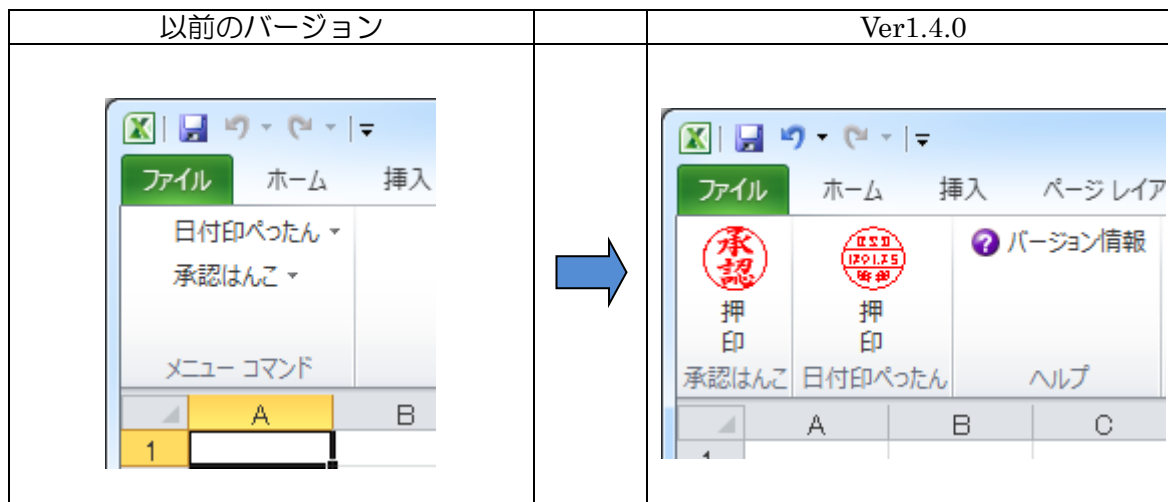

概要

- Excel 押印メニューを Office2007/Office2010 のリボン仕様に合わせて一新しました。

詳細

日付印ぺったんインストーラによってインストールされる Excel 用押印メニューを Ver1.4.0c にアップデートしました。

Ver1.3.8 Rel.4a からのバージョンアップ方法

Excel/Word 押印メニューのみインストールしてください。

電子でペッター Ver1.3.8 Rel.4b に含まれるモジュールのバージョン