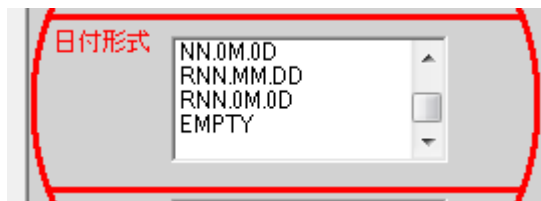

新元号「令和」に対応しました。

詳細

元号変更「令和」の対応。

バージョンアップ方法

- 日付印ぺったんのインストーラを起動し、上書きインストールしてください。
アンインストールする必要はありません。
- Excel/Word 押印アドインに変更はありません。アドインの再インストールは必要ありません。

このバージョン に含まれる実行モジュールのバージョン

pettan.exe	Ver5.7.2 Rel.0	日付印ぺったん押印ツール
pettanmgr.exe	Ver5.7.2 Rel.0	日付印ぺったん管理ツール
Checklog.exe	Ver1.0.2a	ログチェックツール
押印メニュー for Excel	Ver1.4.2	Excel2016,Excel2013,Excel2010 用
押印メニュー for Word	Ver1.6.5	Word2016,Word2013,Word2010 用