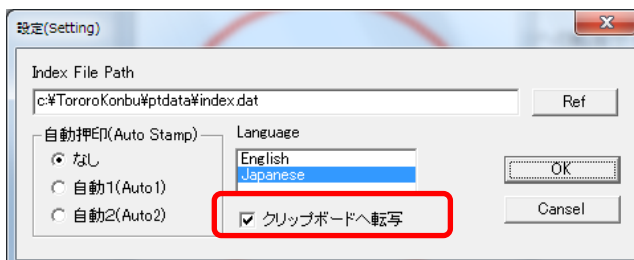

概要

クリップボードへの転写サイズを 100×100 ピクセルから 200×200 に拡大しました。
また、クリップボードへの転写をする/しないの初期値(デフォルト値)をしないからするに変更しました。

また、体験使用時の文字数制限を全角3文字から4文字に緩和しました。

詳細

以前のバージョンでは、クリップボードへ転写された印影の文字がつぶれて判読できない場合があります。そこでクリップボードへの転写サイズを 100×100 ピクセルから 200×200 に拡大しました。

また、クリップボードへの転写をする/しないの初期値(デフォルト値)をしないからするに変更しました。クリップボード転写をする必要がない場合はオフにしてください。

■手順

1) 押印ツールを開き、メニュー設定：設定を選択し設定ダイアログを開きます。

2) クリップボードへ転写のチェックを外します。

バージョンアップ方法

インストーラを起動し、上書きインストールしてください。

このバージョン に含まれる実行モジュールのバージョン