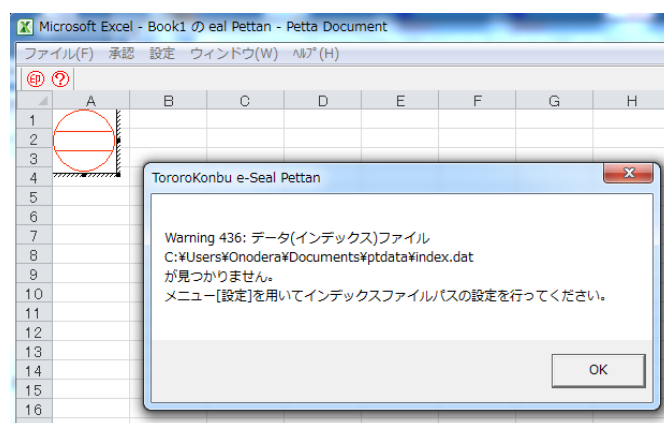

概要

- データ(インデックス)ファイルの存在確認を押印ツール起動時から押印ダイアログを開くときに変更しました。
- 体験モードの機能制限を緩和しました。

詳細

- ① データ(インデックス)ファイルの存在確認を押印ツール起動時から押印ダイアログを開くときに変更しました。

データ(インデックス)ファイルが存在しない状態で押印しようとした場合、エラーが表示されますが、そのエラーが Excel や Word などのコンテナアプリケーションの裏に隠れてしまうことがあります。裏にエラーメッセージボックスが隠れていることに気が付かないと、表面的にはハングアップしたような状態になり、パソコンを再起動してしまうことがありました。

そこで、このバージョンでは押印ツール起動時にはデータ(インデックス)ファイルの存在確認を行うことをやめました。代わりに押印ダイアログを開く際に確認することにしました。

- ② 体験モードの機能制限を緩和しました。

Ver5.6.4 Rel5 以前で体験使用する場合に上段文字数と下段の文字数の合計が全角2文字まででした。このバージョンでは全角3文字までに制限が緩和されています。

バージョンアップ方法

押印ツールと管理ツールを上書きインストール(前バージョンのアンインストールは不要)してください。